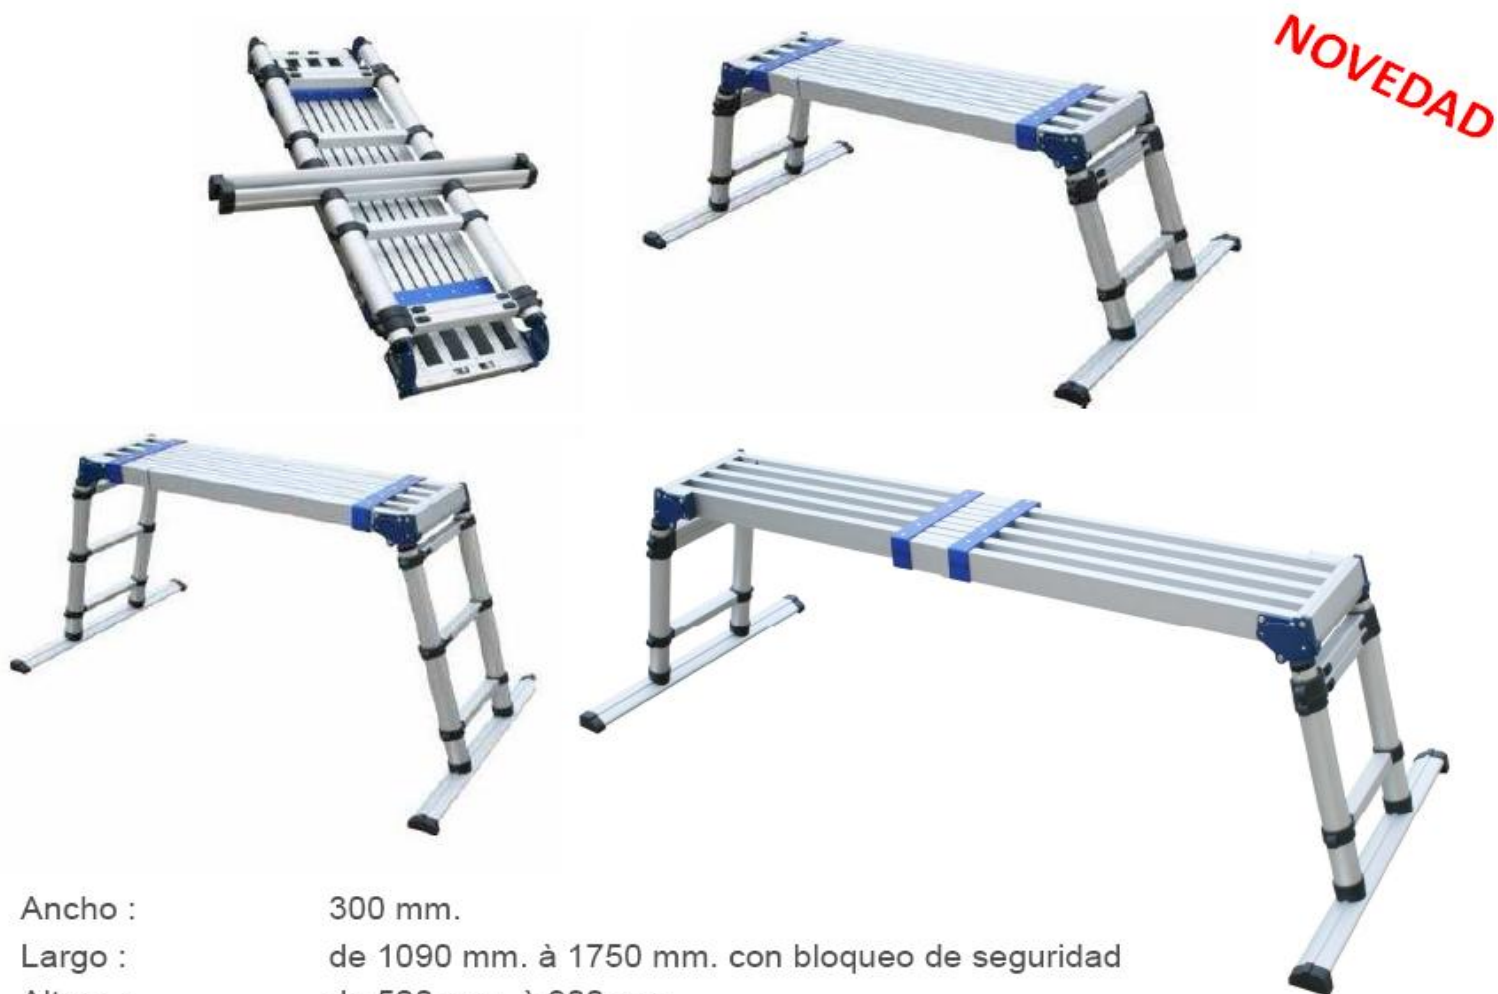

PLATAFORMA EN ALUMINIO TELESCOPICA Y EXTENSIBLE

Única. Plegable. Compacta. Muy estable incluso en rejillas de cabinas. Ligera 14,6 Kg.

Todos los ajustes se asegura mediante cierres.

Ancho : 300 mm.
Largo : de 1090 mm. à 1750 mm. con bloqueo de seguridad
Altura : de 520 mm. à 900 mm.
Anchura base : 40 mm.

Distancia entre escaleras : 250 mm.

Capacidad de carga: 150 Kg.

42 posiciones posibles 14 en longitud y 3 en altura (520 mm. / 700 mm. / 900 mm.).

P.V.P. en promoción... 199,00€

DISFRÚTALO YA Y PÁGALO EN CÓMODOS PLAZOS SIN INTERESES.